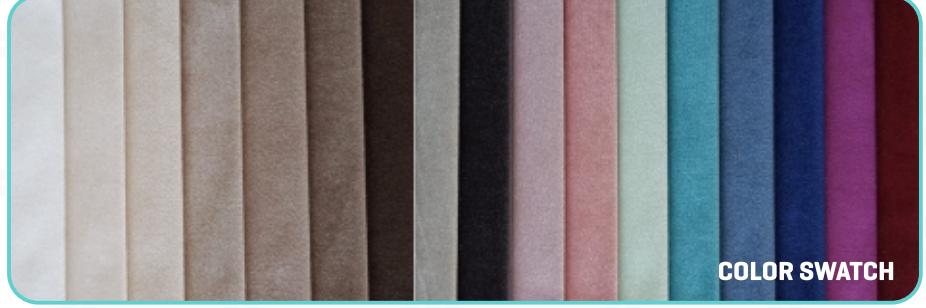

DETAIL

COLOR SWATCH

SPECIFICATION

In Roll : Aprox.50 mt

Width : 150 mt

Please Contact for swatchs with us.

Lütfen kartela ve renk seçenekleri için bizimle iletişime geçin.

Cathy Series / Cathy Serisi

DETAIL

COLOR SWATCH

SPECIFICATION

In Roll : Aprox.50 mt

Width : 150 mt

Please Contact for swatchs with us.

Lütfen kartela ve renk seçenekleri için bizimle iletişime geçin.

Caprice Series / Caprice Serisi