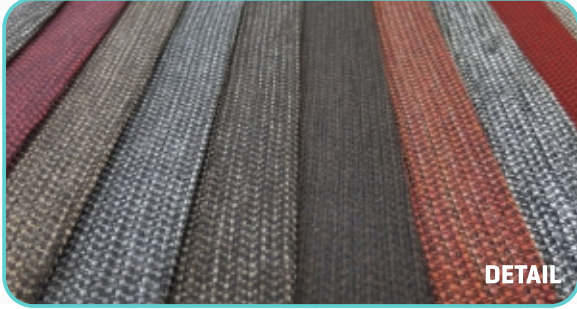

DETAIL

COLOR SWATCH

SPECIFICATION

In Roll : Aprox.50 mt

Width : 150 mt

Please Contact for swatchs with us.

Lütfen kartela ve renk seçenekleri için bizimle iletişime geçin.

Cathy Series / Cathy Serisi

SPECIFICATION

In Roll : Aprox.50 mt

Width : 150 mt

Please Contact for swatchs with us.

Lütfen kartela ve renk seçenekleri için bizimle İletişime geçin.

Keten Series / Keten Serisi

SPECIFICATION

In Roll : Aprox.50 mt