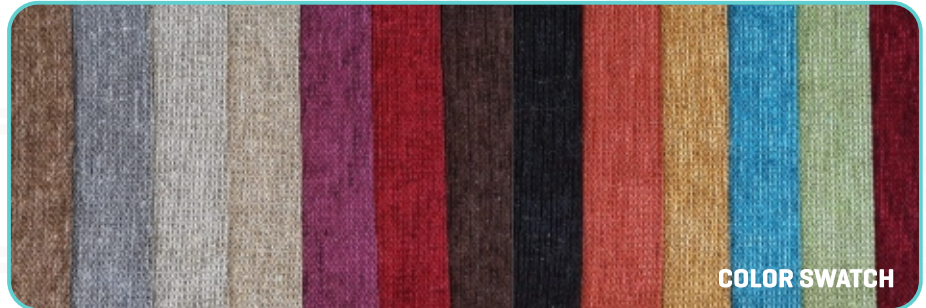

Ecem Series / Ecem Serisi

SPECIFICATION

In Roll : Aprox.50 mt

Width : 150 mt

Please Contact for swatchs with us.

Lütfen kartela ve renk seçenekleri için bizimle İletişime geçin.