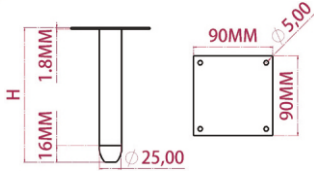

NOVA

KOD CODE	RENK COLOR	ÖLÇÜ H	
HK-250-R	TEKSTÜRE SİYAH/ TEXTURIZED BLACK	100mm	40
HK-251-R	TEKSTÜRE SİYAH/ TEXTURIZED BLACK	150mm	40
HK-252-R	TEKSTÜRE SİYAH/ TEXTURIZED BLACK	200mm	40