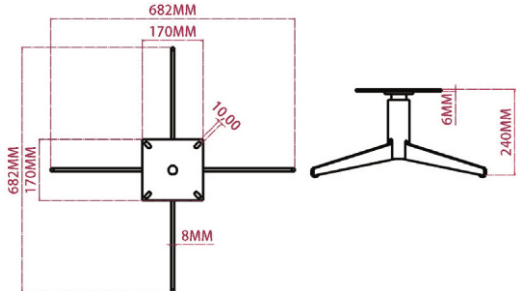

Chrome

Matte Black