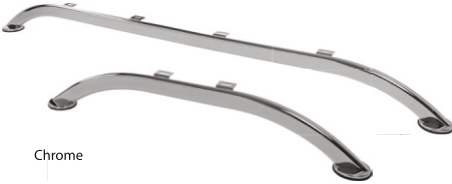

NOVA

KOD CODE	RENK COLOR	ÖLÇÜ H	
HK-250-R	TEKSTÜRE SİYAH/ TEXTURIZED BLACK	100mm	40
HK-251-R	TEKSTÜRE SİYAH/ TEXTURIZED BLACK	150mm	40
HK-252-R	TEKSTÜRE SİYAH/ TEXTURIZED BLACK	200mm	40

ODESA

KOD CODE	RENK COLOR	ÖLÇÜ H	
HK-260-L	LAK KAPLAMA/ELEKTROFORETİK LAK	150mm	25
HK-260-C	KROM/CHROME	150mm	25
HK-260-R	RAL RENKLER/RAL COLORS	150mm	25
HK-261-L	LAK KAPLAMA/ELEKTROFORETİK LAK	200mm	25
HK-261-C	KROM/CHROME	200mm	25
HK-261-R	RAL RENKLER/RAL COLORS	200mm	25

Chrome

TRAPEZ

KOD CODE	RENK COLOR	ÖLÇÜ H	
HK-270-C	KROM/CHROME	85mm	5
HK-271-C	KROM/CHROME	1950mm	5

LYON

KOD CODE	RENK COLOR	ÖLÇÜ H	
HK-280-C	KROM/CHROME	60mm	40