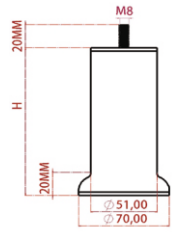

KOD CODE	RENK COLOR	ÖLÇÜ H	
HK-500-G	GALVANIZ/GALVANIC	2mm	250

Chrome

KOD CODE	RENK COLOR	ÖLÇÜ H	
HK-510-C	KROM/CHROME	150mm	25
HK-511-C	KROM/CHROME	200mm	25

Chrome

KOD CODE	RENK COLOR	ÖLÇÜ H	
HK-520-C	KROM/CHROME	150mm	25
HK-521-C	KROM/CHROME	200mm	25