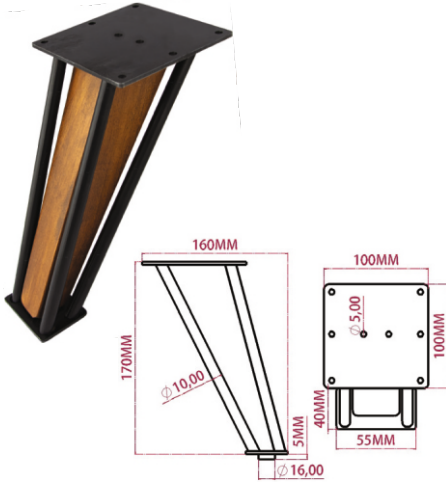

Lemon Yellow

Gold

Rose

Smoked Black

Chrome

Matte Black

İNÇİ

KOD CODE	RENK COLOR	ÖLÇÜ H	
HK-200-L	LAK KAPLAMA/ELEKTROFORETİK LAK	410mm	20
HK-200-C	KROM/CHROME	410mm	20
HK-200-R	RAL RENKLER/RAL COLORS	410mm	20
HK-201-L	LAK KAPLAMA/ELEKTROFORETİK LAK	490mm	20
HK-201-C	KROM/CHROME	490mm	20
HK-201-R	RAL RENKLER/RAL COLORS	490mm	20
HK-202-L	LAK KAPLAMA/ELEKTROFORETİK LAK	560mm	20
HK-202-C	KROM/CHROME	560mm	20
HK-202-R	RAL RENKLER/RAL COLORS	560mm	20