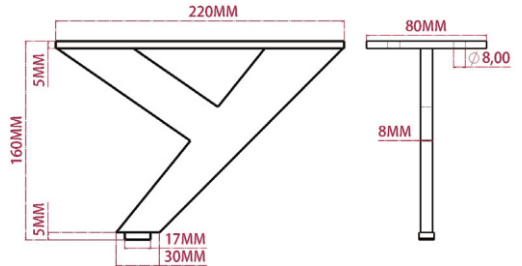

GLORIA

KOD CODE	RENK COLOR	ÖLÇÜ H	
HK-60-L	LAK KAPLAMA/ELEKTROFORETİK LAK	160mm	25
HK-60-C	KROM/CHROME	160mm	25
HK-60-R	RAL RENKLER/RAL COLORS	160mm	25