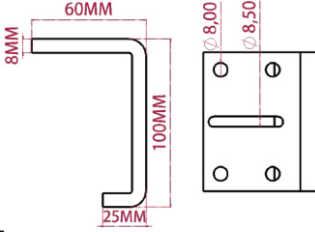

MALTA

KOD CODE	RENK COLOR	ÖLÇÜ H	
HK-290-C	KROM/CHROME	100mm	40