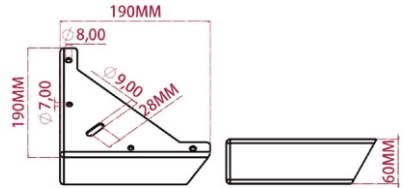

LYON

KOD CODE	RENK COLOR	ÖLÇÜ H	
HK-280-C	KROM/CHROME	60mm	40