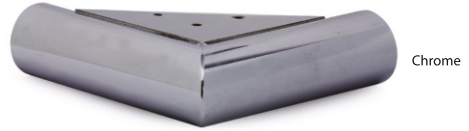

L BORU

KOD CODE	RENK COLOR	ÖLÇÜ H	
HK-320-C	KROM/CHROME	42mm	40
HK-321-C	KROM/CHROME	51mm	40