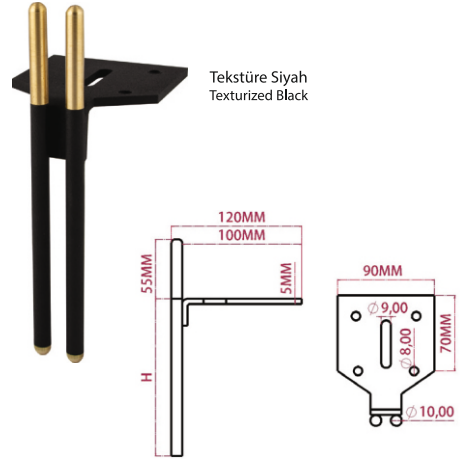

Tekstüre Siyah
Texturized Black

CHESS

KOD CODE	RENK COLOR	ÖLÇÜ H	
HK-240-R	TEKSTÜRE SİYAH/ TEXTURIZED BLACK	150mm	40
HK-241-R	TEKSTÜRE SİYAH/ TEXTURIZED BLACK	200mm	40