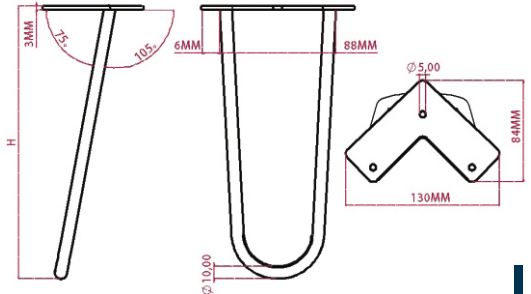

Lemon Yellow

Gold

Rose

Smoked Black

Chrome

Matte Black

İNÇİ

KOD CODE	RENK COLOR	ÖLÇÜ H	
HK-200-L	LAK KAPLAMA/ELEKTROFORETİK LAK	410mm	20
HK-200-C	KROM/CHROME	410mm	20
HK-200-R	RAL RENKLER/RAL COLORS	410mm	20
HK-201-L	LAK KAPLAMA/ELEKTROFORETİK LAK	490mm	20
HK-201-C	KROM/CHROME	490mm	20
HK-201-R	RAL RENKLER/RAL COLORS	490mm	20
HK-202-L	LAK KAPLAMA/ELEKTROFORETİK LAK	560mm	20
HK-202-C	KROM/CHROME	560mm	20
HK-202-R	RAL RENKLER/RAL COLORS	560mm	20