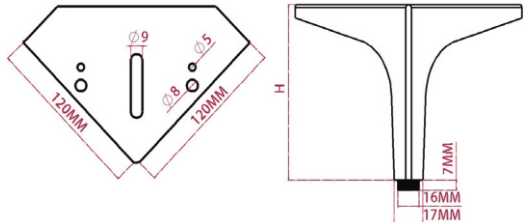

MAYFAIR

KOD CODE	RENK COLOR	ÖLÇÜ H	
HK-100-L	LAK KAPLAMA/ELEKTROFORETİK LAK	150mm	25
HK-100-C	KROM/CHROME	150mm	25
HK-100-R	RAL RENKLER/RAL COLORS	150mm	25