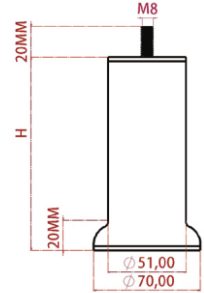

TOMBUL

KOD CODE	RENK COLOR	ÖLÇÜ H	
HK-400-C	KROM/CHROME	50mm	200
HK-401-C	KROM/CHROME	80mm	140
HK-402-C	KROM/CHROME	100mm	110
HK-403-C	KROM/CHROME	120mm	100
HK-404-C	KROM/CHROME	150mm	98
HK-405-C	KROM/CHROME	200mm	70