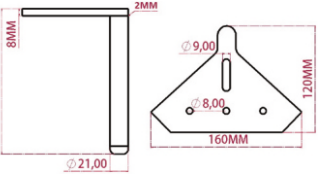

ODESA

KOD CODE	RENK COLOR	ÖLÇÜ H	
HK-260-L	LAK KAPLAMA/ELEKTROFORETİK LAK	150mm	25
HK-260-C	KROM/CHROME	150mm	25
HK-260-R	RAL RENKLER/RAL COLORS	150mm	25
HK-261-L	LAK KAPLAMA/ELEKTROFORETİK LAK	200mm	25
HK-261-C	KROM/CHROME	200mm	25
HK-261-R	RAL RENKLER/RAL COLORS	200mm	25