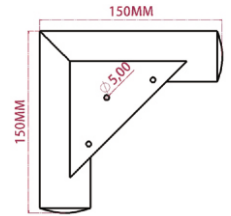

L BORU

KOD CODE	RENK COLOR	ÖLÇÜ H	
HK-320-C	KROM/CHROME	42mm	40
HK-321-C	KROM/CHROME	51mm	40