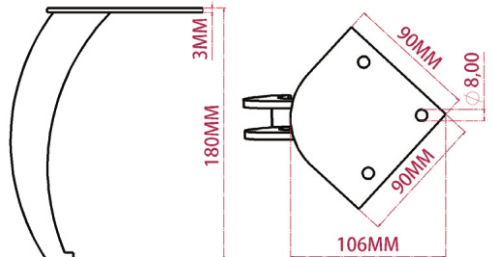

FELIX

KOD CODE	RENK COLOR	ÖLÇÜ H	
HK-80-L	LAK KAPLAMA/ELEKTROFORETİK LAK	180mm	25
HK-80-C	KROM/CHROME	180mm	25
HK-80-R	RAL RENKLER/RAL COLORS	180mm	25