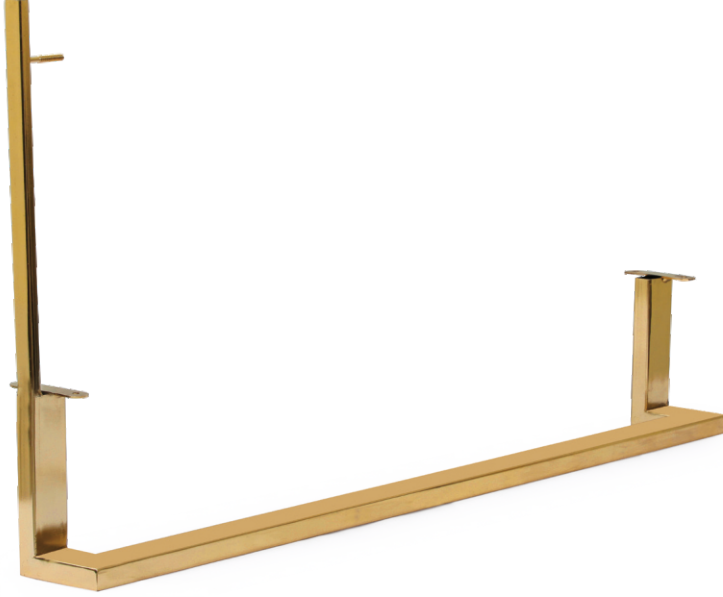

Lemon Yellow

Gold

Rose

Chrome

Smoked Black

Matte Black

TUANA AYAK

KOD CODE	RENK COLOR	ÖLÇÜ H	
HKM-300-L	LAK KAPLAMA / ELEKTROFORETİK LAK	150 mm	2
HKM-300-C	KROM KAPLAMA / CHROME	150 mm	2
HKM-300-R	RAL RENKLER / RAL COLORS	150 mm	2