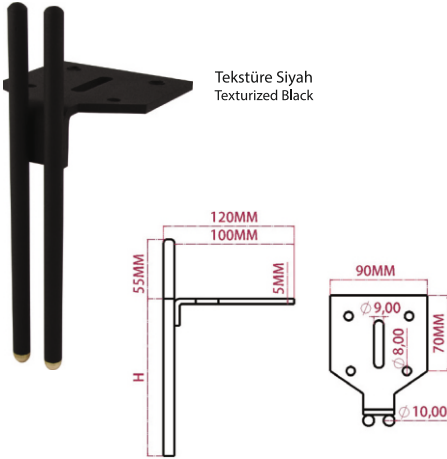

Tekstüre Siyah
Texturized Black

PERFECT

KOD CODE	RENK COLOR	ÖLÇÜ H	
HK-230-R	TEKSTÜRE SİYAH/ TEXTURIZED BLACK	150mm	40
HK-231-R	TEKSTÜRE SİYAH/ TEXTURIZED BLACK	200mm	40