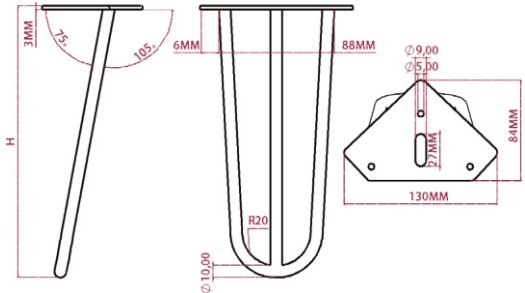

GIZA

KOD CODE	RENK COLOR	ÖLÇÜ H	
HK-180-L	LAK KAPLAMA/ELEKTROFORETİK LAK	420mm	20
HK-180-C	KROM/CHROME	420mm	20
HK-180-R	RAL RENKLER/RAL COLORS	420mm	20
HK-181-L	LAK KAPLAMA/ELEKTROFORETİK LAK	710mm	20
HK-181-C	KROM/CHROME	710mm	20
HK-181-R	RAL RENKLER/RAL COLORS	710mm	20