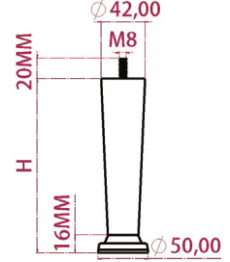

SAFİR

KOD CODE	RENK COLOR	ÖLÇÜ H	
HK-380-C	KROM/CHROME	150mm	40
HK-381-C	KROM/CHROME	200mm	40