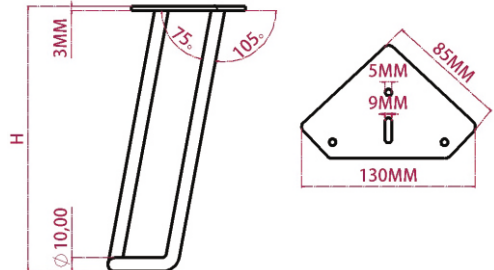

VERYON

KOD CODE	RENK COLOR	ÖLÇÜ H	
HK-150-L	LAK KAPLAMA/ELEKTROFORETİK LAK	160mm	40
HK-150-C	KROM/CHROME	160mm	40
HK-150-R	RAL RENKLER/RAL COLORS	160mm	40
HK-151-L	LAK KAPLAMA/ELEKTROFORETİK LAK	180mm	40
HK-151-C	KROM/CHROME	180mm	40
HK-151-R	RAL RENKLER/RAL COLORS	180mm	40
HK-152-L	LAK KAPLAMA/ELEKTROFORETİK LAK	200mm	40
HK-152-C	KROM/CHROME	200mm	40
HK-152-R	RAL RENKLER/RAL COLORS	200mm	40

OSILLE

KOD CODE	RENK COLOR	ÖLÇÜ H	
HK-160-L	LAK KAPLAMA/ELEKTROFORETİK LAK	150mm	25
HK-160-C	KROM/CHROME	150mm	25
HK-160-R	RAL RENKLER/RAL COLORS	150mm	25
HK-161-L	LAK KAPLAMA/ELEKTROFORETİK LAK	200mm	25
HK-161-C	KROM/CHROME	200mm	25
HK-161-R	RAL RENKLER/RAL COLORS	200mm	25