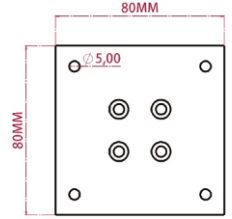

GEÇME KULP

KOD CODE	RENK COLOR	ÖLÇÜ H	
HK-480-C	KROM/CHROME	6mm	320
HK-480-P	PP KAPLAMA/PP COVER	6mm	320

Galvanic

KIZAK SAC

KOD CODE	RENK COLOR	ÖLÇÜ H	
HK-490-G	GALVANIZ/GALVANIC	190mm	100

Galvanic

AYAK BAĞLANTI SACI