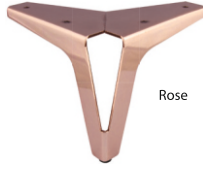

Rose

LIFE

KOD CODE	RENK COLOR	ÖLÇÜ H	
HK-90-L	LAK KAPLAMA/ELEKTROFORETİK LAK	150mm	25
HK-90-C	KROM/CHROME	150mm	25
HK-90-R	RAL RENKLER/RAL COLORS	150mm	25

MAYFAIR

KOD CODE	RENK COLOR	ÖLÇÜ H	
HK-100-L	LAK KAPLAMA/ELEKTROFORETİK LAK	150mm	25
HK-100-C	KROM/CHROME	150mm	25
HK-100-R	RAL RENKLER/RAL COLORS	150mm	25