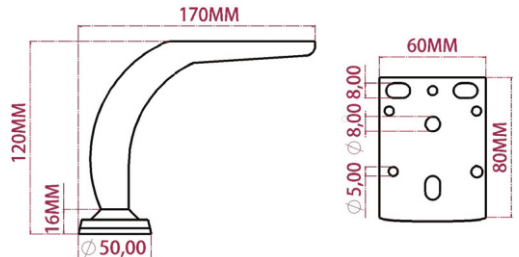

KUĞU

KOD CODE	RENK COLOR	ÖLÇÜ H	
HK-140-L	LAK KAPLAMA/ELEKTROFORETİK LAK	120mm	40
HK-140-C	KROM/CHROME	120mm	40
HK-140-R	RAL RENKLER/RAL COLORS	120mm	40