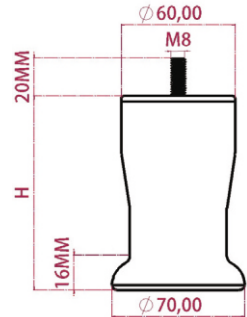

KUPA

KOD CODE	RENK COLOR	ÖLÇÜ H	
HK-440-C	KROM/CHROME	80mm	100
HK-441-C	KROM/CHROME	100mm	80
HK-442-C	KROM/CHROME	120mm	60