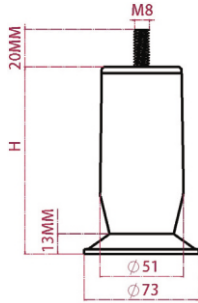

KONİK

KOD CODE	RENK COLOR	ÖLÇÜ H	
HK-410-C	KROM/CHROME	50mm	200
HK-411-C	KROM/CHROME	60mm	175
HK-412-C	KROM/CHROME	70mm	150
HK-413-C	KROM/CHROME	80mm	140
HK-414-C	KROM/CHROME	100mm	110
HK-415-C	KROM/CHROME	120mm	115