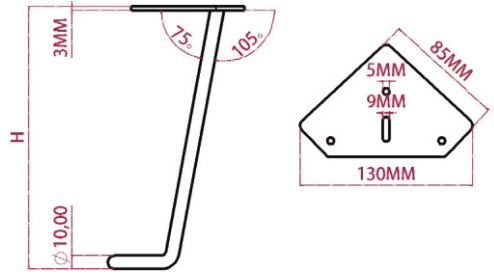

LORİN

KOD CODE	RENK COLOR	ÖLÇÜ H	
HK-190-L	LAK KAPLAMA/ELEKTROFORETİK LAK	410mm	20
HK-190-C	KROM/CHROME	410mm	20
HK-190-R	RAL RENKLER/RAL COLORS	410mm	20
HK-191-L	LAK KAPLAMA/ELEKTROFORETİK LAK	490mm	20
HK-191-C	KROM/CHROME	490mm	20
HK-191-R	RAL RENKLER/RAL COLORS	490mm	20
HK-192-L	LAK KAPLAMA/ELEKTROFORETİK LAK	560mm	20
HK-192-C	KROM/CHROME	560mm	20
HK-192-R	RAL RENKLER/RAL COLORS	560mm	20

Lemon Yellow