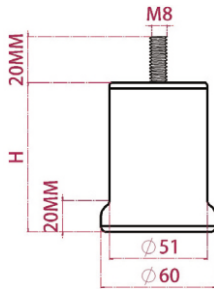

SUDE

KOD CODE	RENK COLOR	ÖLÇÜ H	
HK-430-C	KROM/CHROME	50mm	200
HK-431-C	KROM/CHROME	80mm	175
HK-432-C	KROM/CHROME	100mm	125
HK-433-C	KROM/CHROME	120mm	100