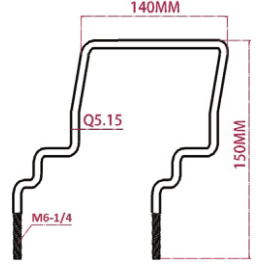

ÇİFT BÜKÜM KULP

KOD CODE	RENK COLOR	ÖLÇÜ H	
HK-460-C	KROM/CHROME	5.15mm	500
HK-460-R	RAL RENKLER/RAL COLORS	5.15mm	500
HK-460-G	GALVANİZ/GALVANIC	5.15mm	500