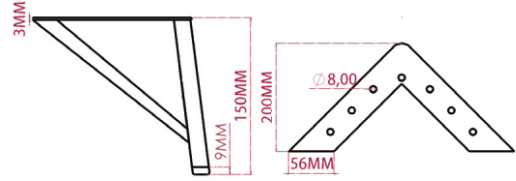

ASPEN

KOD CODE	RENK COLOR	ÖLÇÜ H	
HK-110-L	LAK KAPLAMA/ELEKTROFORETİK LAK	150mm	25
HK-110-C	KROM/CHROME	150mm	25
HK-110-R	RAL RENKLER/RAL COLORS	150mm	25

EVA

KOD CODE	RENK COLOR	ÖLÇÜ H	
HK-120-L	LAK KAPLAMA/ELEKTROFORETİK LAK	150mm	20
HK-120-C	KROM/CHROME	150mm	20
HK-120-R	RAL RENKLER/RAL COLORS	150mm	20
HK-121-L	LAK KAPLAMA/ELEKTROFORETİK LAK	200mm	20
HK-121-C	KROM/CHROME	200mm	20
HK-121-R	RAL RENKLER/RAL COLORS	200mm	20