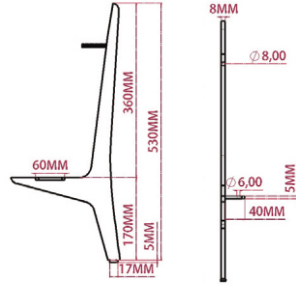

VERA

KOD CODE	RENK COLOR	ÖLÇÜ H	
HK-10-L	LAK KAPLAMA/ELEKTROFORETİK LAK	180mm	8
HK-10-C	KROM/CHROME	180mm	8
HK-10-R	RAL RENKLER/RAL COLORS	180mm	8

YILDIZ

KOD CODE	RENK COLOR	ÖLÇÜ H	
HK-20-L	LAK KAPLAMA/ELEKTROFORETİK LAK	240mm	1
HK-20-C	KROM/CHROME	240mm	1
HK-20-R	RAL RENKLER/RAL COLORS	240mm	1