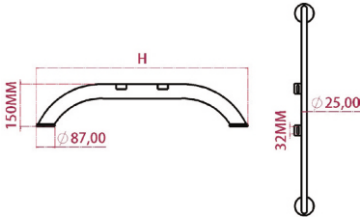

TRAPEZ

KOD CODE	RENK COLOR	ÖLÇÜ H	
HK-270-C	KROM/CHROME	85mm	5
HK-271-C	KROM/CHROME	1950mm	5