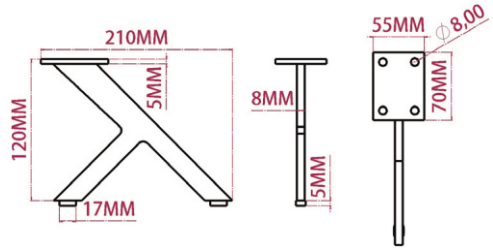

GLORIA

KOD CODE	RENK COLOR	ÖLÇÜ H	
HK-60-L	LAK KAPLAMA/ELEKTROFORETİK LAK	160mm	25
HK-60-C	KROM/CHROME	160mm	25
HK-60-R	RAL RENKLER/RAL COLORS	160mm	25

RETRO

KOD CODE	RENK COLOR	ÖLÇÜ H	
HK-70-L	LAK KAPLAMA/ELEKTROFORETİK LAK	120mm	25
HK-70-C	KROM/CHROME	120mm	25
HK-70-R	RAL RENKLER/RAL COLORS	120mm	25