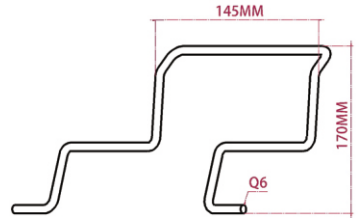

GEÇME KULP

KOD CODE	RENK COLOR	ÖLÇÜ H	
HK-480-C	KROM/CHROME	6mm	320
HK-480-P	PP KAPLAMA/PP COVER	6mm	320