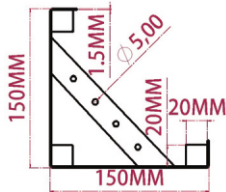

L SAC

KOD CODE	RENK COLOR	ÖLÇÜ H	
HK-310-C	KROM/CHROME	60mm	40