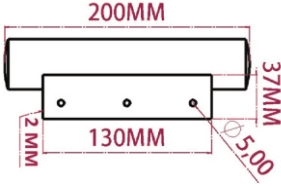

MANGO

KOD CODE	RENK COLOR	ÖLÇÜ H	
HK-300-C	KROM/CHROME	100mm	25
HK-301-C	KROM/CHROME	120mm	25

L SAC

KOD CODE	RENK COLOR	ÖLÇÜ H	
HK-310-C	KROM/CHROME	60mm	40

L BORU

KOD CODE	RENK COLOR	ÖLÇÜ H	
HK-320-C	KROM/CHROME	42mm	40
HK-321-C	KROM/CHROME	51mm	40