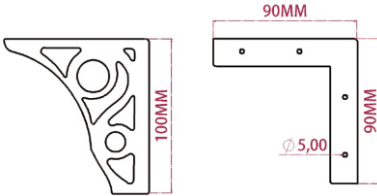

DESENLİ

KOD CODE	RENK COLOR	ÖLÇÜ H	
HK-350-C	KROM/CHROME	100mm	40