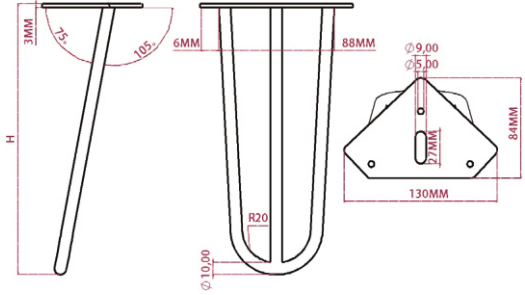

ROSSO

KOD CODE	RENK COLOR	ÖLÇÜ H	
HK-170-L	LAK KAPLAMA/ELEKTROFORETİK LAK	160mm	40
HK-170-C	KROM/CHROME	160mm	40
HK-170-R	RAL RENKLER/RAL COLORS	160mm	40
HK-171-L	LAK KAPLAMA/ELEKTROFORETİK LAK	200mm	25
HK-171-C	KROM/CHROME	200mm	25
HK-171-R	RAL RENKLER/RAL COLORS	200mm	25