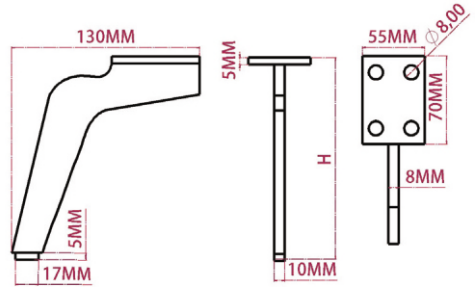

YILDIZ

KOD CODE	RENK COLOR	ÖLÇÜ H	
HK-20-L	LAK KAPLAMA/ELEKTROFORETİK LAK	240mm	1
HK-20-C	KROM/CHROME	240mm	1
HK-20-R	RAL RENKLER/RAL COLORS	240mm	1

LOFT

KOD CODE	RENK COLOR	ÖLÇÜ H	
HK-30-L	LAK KAPLAMA/ELEKTROFORETİK LAK	160mm	40
HK-30-C	KROM/CHROME	160mm	40
HK-30-R	RAL RENKLER/RAL COLORS	160mm	40
HK-31-L	LAK KAPLAMA/ELEKTROFORETİK LAK	180mm	40
HK-31-C	KROM/CHROME	180mm	40
HK-31-R	RAL RENKLER/RAL COLORS	180mm	40
HK-32-L	LAK KAPLAMA/ELEKTROFORETİK LAK	200mm	40
HK-32-C	KROM/CHROME	200mm	40
HK-32-R	RAL RENKLER/RAL COLORS	200mm	40