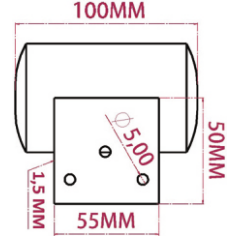

YATIK

KOD CODE	RENK COLOR	ÖLÇÜ H	
HK-340-C	KROM/CHROME	38mm	40
HK-341-C	KROM/CHROME	42mm	40
HK-342-C	KROM/CHROME	51mm	40