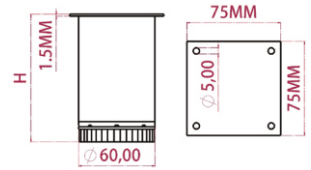

DESENLİ

KOD CODE	RENK COLOR	ÖLÇÜ H	
HK-350-C	KROM/CHROME	100mm	40

AYARLI BİNGO

KOD CODE	RENK COLOR	ÖLÇÜ H	
HK-360-C	KROM/CHROME	50mm	200
HK-361-C	KROM/CHROME	80mm	125
HK-362-C	KROM/CHROME	100mm	100
HK-363-C	KROM/CHROME	710mm	40