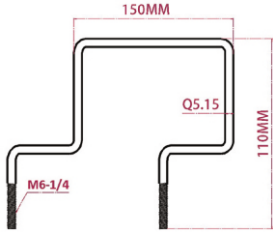

TEK BÜKÜM KULP

KOD CODE	RENK COLOR	ÖLÇÜ H	
HK-470-C	KROM/CHROME	5.15mm	500
HK-470-R	RAL RENKLER/RAL COLORS	5.15mm	500
HK-470-G	GALVANİZ/GALVANIC	5.15mm	500