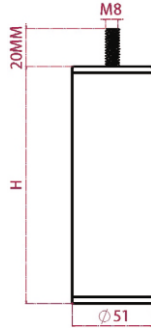

DÜZ

KOD CODE	RENK COLOR	ÖLÇÜ H	
HK-390-C	KROM/CHROME	50mm	200
HK-391-C	KROM/CHROME	80mm	140
HK-392-C	KROM/CHROME	100mm	110
HK-393-C	KROM/CHROME	120mm	100
HK-394-C	KROM/CHROME	150mm	112
HK-395-C	KROM/CHROME	200mm	76