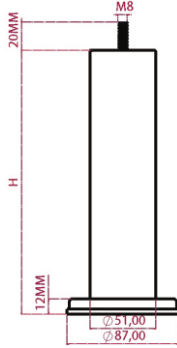

ZAFİRA

KOD CODE	RENK COLOR	ÖLÇÜ H	
HK-370-C	KROM/CHROME	150mm	40
HK-371-C	KROM/CHROME	200mm	40