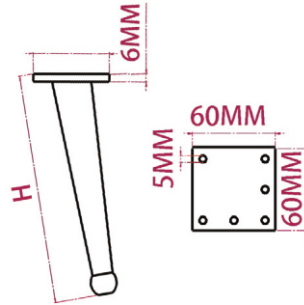

Lemon Yellow