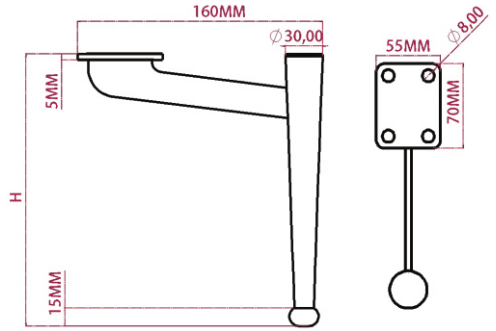

BELLA

KOD CODE	RENK COLOR	ÖLÇÜ H	
HK-130-L	LAK KAPLAMA/ELEKTROFORETİK LAK	150mm	20
HK-130-C	KROM/CHROME	150mm	20
HK-130-R	RAL RENKLER/RAL COLORS	150mm	20
HK-131-L	LAK KAPLAMA/ELEKTROFORETİK LAK	200mm	20
HK-131-C	KROM/CHROME	200mm	20
HK-131-R	RAL RENKLER/RAL COLORS	200mm	20

Lemon Yellow   Gold   Rose   Smoked Black   Chrome   Matte Black