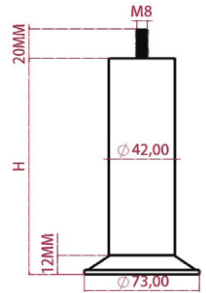

LALE

KOD CODE	RENK COLOR	ÖLÇÜ H	
HK-420-C	KROM/CHROME	50mm	200
HK-421-C	KROM/CHROME	60mm	175
HK-422-C	KROM/CHROME	70mm	150
HK-423-C	KROM/CHROME	80mm	140
HK-424-C	KROM/CHROME	100mm	110
HK-425-C	KROM/CHROME	120mm	115