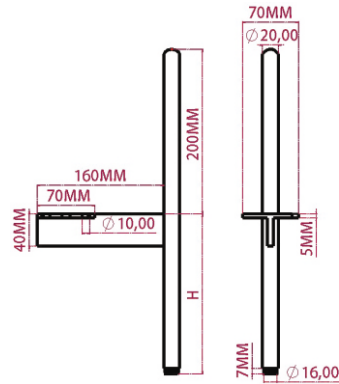

EVA

KOD CODE	RENK COLOR	ÖLÇÜ H	
HK-120-L	LAK KAPLAMA/ELEKTROFORETİK LAK	150mm	20
HK-120-C	KROM/CHROME	150mm	20
HK-120-R	RAL RENKLER/RAL COLORS	150mm	20
HK-121-L	LAK KAPLAMA/ELEKTROFORETİK LAK	200mm	20
HK-121-C	KROM/CHROME	200mm	20
HK-121-R	RAL RENKLER/RAL COLORS	200mm	20