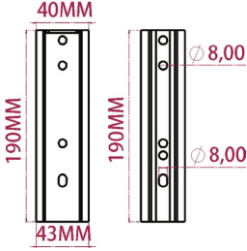

KIZAK SAC

KOD CODE	RENK COLOR	ÖLÇÜ H	
HK-490-G	GALVANIZ/GALVANIC	190mm	100