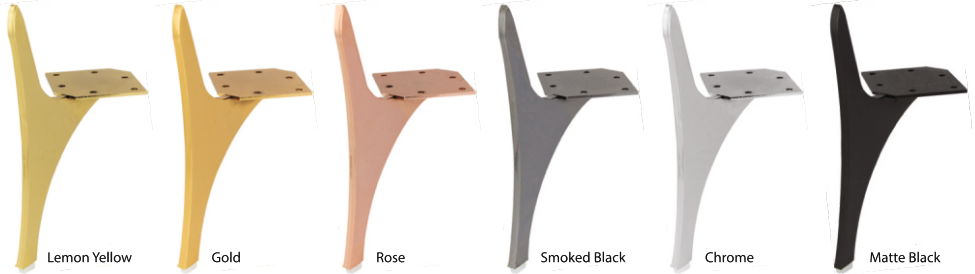

YILDIZ

KOD CODE	RENK COLOR	ÖLÇÜ H	
HK-20-L	LAK KAPLAMA/ELEKTROFORETİK LAK	240mm	1
HK-20-C	KROM/CHROME	240mm	1
HK-20-R	RAL RENKLER/RAL COLORS	240mm	1

LOFT

KOD CODE	RENK COLOR	ÖLÇÜ H	
HK-30-L	LAK KAPLAMA/ELEKTROFORETİK LAK	160mm	40
HK-30-C	KROM/CHROME	160mm	40
HK-30-R	RAL RENKLER/RAL COLORS	160mm	40
HK-31-L	LAK KAPLAMA/ELEKTROFORETİK LAK	180mm	40
HK-31-C	KROM/CHROME	180mm	40
HK-31-R	RAL RENKLER/RAL COLORS	180mm	40
HK-32-L	LAK KAPLAMA/ELEKTROFORETİK LAK	200mm	40
HK-32-C	KROM/CHROME	200mm	40
HK-32-R	RAL RENKLER/RAL COLORS	200mm	40