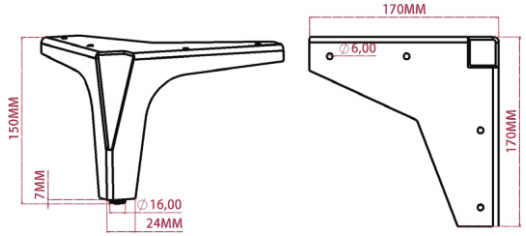

Lemon Yellow