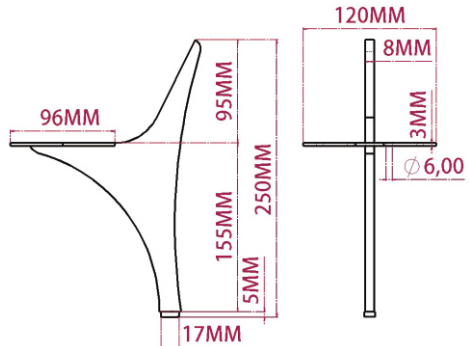

ASOS

KOD CODE	RENK COLOR	ÖLÇÜ H	
HK-40-L	LAK KAPLAMA/ELEKTROFORETİK LAK	155mm	25
HK-40-C	KROM/CHROME	155mm	25
HK-40-R	RAL RENKLER/RAL COLORS	155mm	25