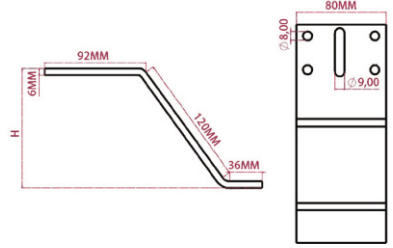

MANGO

KOD CODE	RENK COLOR	ÖLÇÜ H	
HK-300-C	KROM/CHROME	100mm	25
HK-301-C	KROM/CHROME	120mm	25