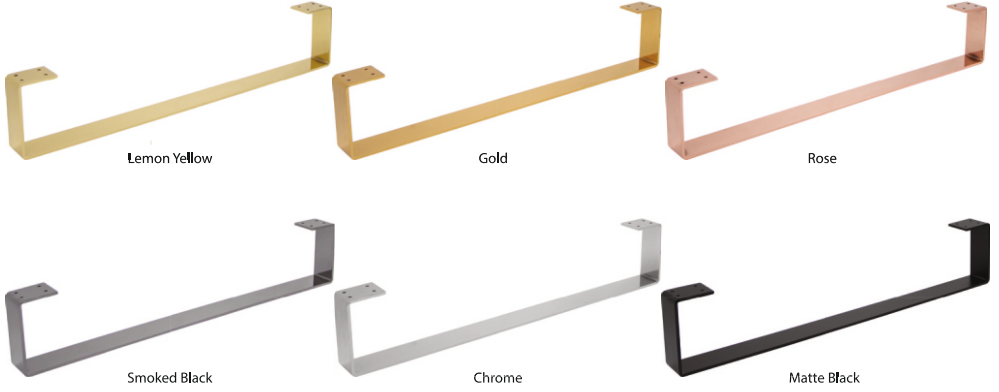

MİRA

KOD CODE	RENK COLOR	ÖLÇÜ H	
HK-50-L	LAK KAPLAMA/ELEKTROFORETİK LAK	150mm	4
HK-50-C	KROM/CHROME	150mm	4
HK-50-R	RAL RENKLER/RAL COLORS	150mm	4

GLORIA

KOD CODE	RENK COLOR	ÖLÇÜ H	
HK-60-L	LAK KAPLAMA/ELEKTROFORETİK LAK	160mm	25
HK-60-C	KROM/CHROME	160mm	25
HK-60-R	RAL RENKLER/RAL COLORS	160mm	25